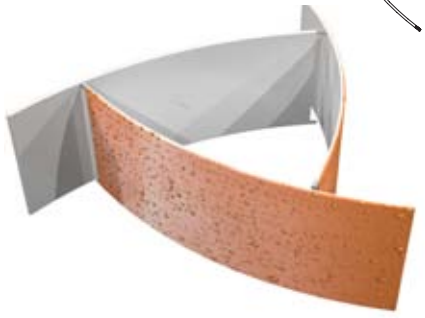

TAPERED FOUR SIDED

- 10'w x 4'h
- 12'w x 4'h
- 16'w x 5'h
- 20'w x 5'h

CONCAVE FOUR SIDED

- 8'10"w x 3'h
- 8'10"w x 4'h
- 12'w x 4'h
- 14'w x 4'h
- 16'w x 4'h
- 18'w x 4'h
- 20'w x 4'h

THREE SIDED

- 6'w x 3'h
- 10'9"w x 4'h
- 12'w x 4'h
- 14'w x 4'h
- 16'w x 4'h
- 18'w x 4'h
- 20'w x 4'h

All Formulate structures come with a lifetime warranty.
Custom sizes also available.

TAPERED THREE SIDED

- 10'w x 4'h
- 12'w x 4'h
- 16'w x 5'h
- 20'w x 5'h

CONVEX THREE SIDED

- 8'9''w x 3'h
- 8'9''w x 4'h
- 12'w x 4'h
- 20'w x 5'h

PINWHEEL

- 8'9''w x 3'h
- 8'9''w x 4'h
- 12'w x 4'h
- 16'w x 4'h
- 20'w x 4'h

RECTANGLE

- 12'l x 6'w x 4'h
- 16'l x 8'w x 5'h
- 20'l x 10'w x 5'h

FOOTBALL

- 12'l x 4'h
- 15'l x 4'h
- 20'l x 5'h

FOUR SIDED PYRAMID

- 10'w x 5'h
- 12'w x 6'h
- 16'w x 8'h
- 20'w x 10'h

All Formulate structures come with a lifetime warranty. Custom sizes also available.

THREE SIDED PYRAMID

10'w x 5'h
12'w x 6'h
16'w x 8'h
20'w x 10'h

ROUND FUNNEL