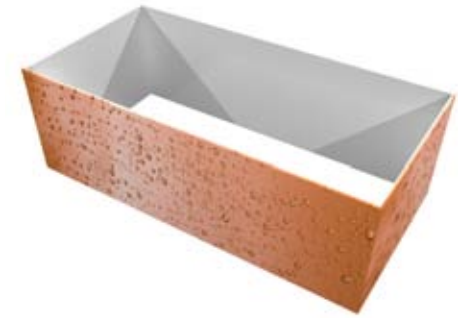

TAPERED FOUR SIDED

- 10'w x 4'h
- 12'w x 4'h
- 16'w x 5'h
- 20'w x 5'h

CONCAVE FOUR SIDED

- 8'10"w x 3'h
- 8'10"w x 4'h
- 12'w x 4'h
- 14'w x 4'h
- 16'w x 4'h
- 18'w x 4'h
- 20'w x 4'h

THREE SIDED

- 6'w x 3'h
- 10'9"w x 4'h
- 12'w x 4'h
- 14'w x 4'h
- 16'w x 4'h
- 18'w x 4'h
- 20'w x 4'h

All Formulate structures come with a lifetime warranty.
Custom sizes also available.

TAPERED THREE SIDED

- 10'w x 4'h
- 12'w x 4'h
- 16'w x 5'h
- 20'w x 5'h

CONVEX THREE SIDED

- 8'9''w x 3'h
- 8'9''w x 4'h
- 12'w x 4'h
- 20'w x 5'h

PINWHEEL

- 8'9''w x 3'h
- 8'9''w x 4'h
- 12'w x 4'h
- 16'w x 4'h
- 20'w x 4'h

RECTANGLE

- 12'l x 6'w x 4'h
- 16'l x 8'w x 5'h
- 20'l x 10'w x 5'h

FOOTBALL

- 12'l x 4'h
- 15'l x 4'h
- 20'l x 5'h

FOUR SIDED PYRAMID

- 10'w x 5'h
- 12'w x 6'h
- 16'w x 8'h
- 20'w x 10'h

All Formulate structures come with a lifetime warranty. Custom sizes also available.

THREE SIDED PYRAMID

10'w x 5'h
12'w x 6'h
16'w x 8'h
20'w x 10'h

ROUND FUNNEL