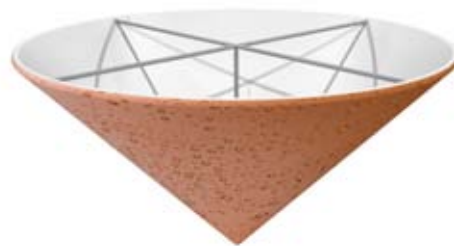

- 10'w x 5'h
- 12'w x 6'h
- 16'w x 8'h
- 20'w x 10'h

All Formulate structures come with a lifetime warranty. Custom sizes also available.

THREE SIDED PYRAMID

10'w x 5'h
12'w x 6'h
16'w x 8'h
20'w x 10'h

ROUND FUNNEL

10'w x 4'h

SQUARE FUNNEL

10'w x 4'h

CONE

10'w x 5'h
12'w x 6'h
16'w x 8'h
20'w x 10'h

CURVE

8'w x 3'h
8'9''w x 4'h
12'w x 4'h
15'w x 4'h
16'w x 4'h
20'w x 4'h
20'w x 6'h

DISC

8' diameter
10'9'' diameter
12' diameter
14' diameter
16' diameter
18' diameter
20' diameter

PANEL

8'w x 3'h
8'9''w x 4'h
12'w x 4'h
15'w x 4'h
16'w x 4'h
20'w x 4'h
20'w x 6'h

S-CURVE

8'w x 3'h
17'w x 4'h
12'w x 4'h
12'w x 6'h
16'w x 4'h
16'w x 6'h
20'w x 6'h