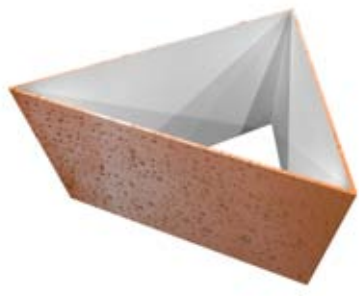

- 8' diam. x 3'h
- 10'9" diam. x 4'h
- 12' diam. x 4'h
- 14' diam. x 4'h
- 16' diam. x 4'h
- 18' diam. x 4'h
- 20' diam. x 4'h

FOUR SIDED

- 8'w x 3'h
- 8'10"w x 4'h
- 12'w x 4'h
- 14'w x 4'h
- 16'w x 4'h
- 18'w x 4'h
- 20'w x 4'h

TAPERED FOUR SIDED

- 10'w x 4'h
- 12'w x 4'h
- 16'w x 5'h
- 20'w x 5'h

CONCAVE FOUR SIDED

- 8'10"w x 3'h
- 8'10"w x 4'h
- 12'w x 4'h
- 14'w x 4'h
- 16'w x 4'h
- 18'w x 4'h
- 20'w x 4'h

THREE SIDED

- 6'w x 3'h
- 10'9"w x 4'h
- 12'w x 4'h
- 14'w x 4'h
- 16'w x 4'h
- 18'w x 4'h
- 20'w x 4'h

All Formulate structures come with a lifetime warranty.
Custom sizes also available.

TAPERED THREE SIDED

- 10'w x 4'h
- 12'w x 4'h
- 16'w x 5'h
- 20'w x 5'h

CONVEX THREE SIDED

- 8'9''w x 3'h
- 8'9''w x 4'h
- 12'w x 4'h
- 20'w x 5'h